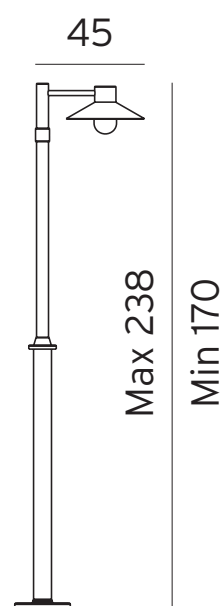

Teknisk beskrivning

Socket	E27
Spänning (V.)	230
Ljuskälla	Ingår ej
Effekt max (W.)	57W
Skyddsklass	Klass 2
Isoleringsklass	IP55
IK klass	-
Material armatur	Stål
Material avskärmning / glas	Klar polykarbonat
Kabelingångar	Kopplingsbox

Mått (mm.)

Höjd	1700 - 2380
Bredd	325
Djup	450

Ljuskälla

Effekt (W.)	-
Lumen	-
Kelvin	-

Norlys AB - Rapskatan 2 - 452 33 - Strömstad
www.norlys.se - staff@norlys.se - T: 0526-60700 - F: 0526-60722

Tillbehör